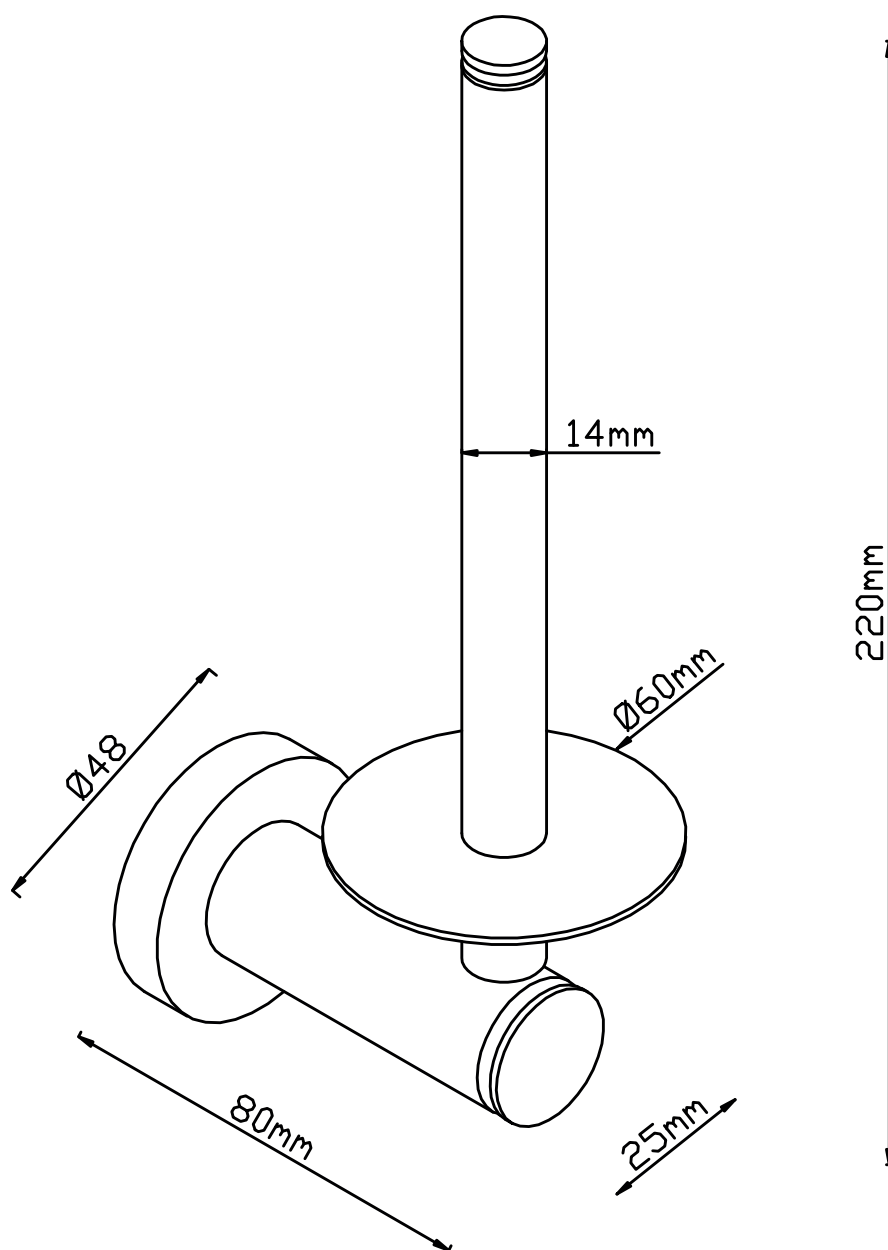

# Luna

DK Monteringsvejledning  
EN Installation instruction  
DE Montageanleitung  
SE Monteringsanvisning

Art. No: 57041, 57042, 57044, 57044BR,  
VVS: 776652104, 776652111, 776652105

EDITION: 2024-04-11

# LAVABO®

1. DK Indhold i pakken  
 EN Contents of the package  
 DE Inhalt des Pakets  
 SE Innehållet i förpackningen

DK	Toiletrulleholder
EN	Toilet roll holder
DE	Toilettenpapier Halter
SE	Toalettrullehållare

DK	Vægmonteringskive
EN	Wall mounting disc
DE	Wandmontagescheibe
SE	Väggmonteringskiva

DK	2x rawplug M6
EN	2x rawplug
DE	2x Dübel M6
SE	2x rawplug M6

DK	2x M3 x 40 skrue PH2
EN	2x M3 x 40 screw PH2
DE	2x M3 x 40 Schraube PH2
SE	2x M3 x 40 skruv PH2

DK	PinoIskrue M5 x 8
EN	Spindle screw M5 x 8
DE	Spindelschraube M5 x 8
SE	Spindelskruv M5 x 8

DK	Unbrakonøgle 2,5 mm
EN	Allen key 2.5 mm
DE	Inbusschlüssel 2,5 mm
SE	Insexnyckel 2,5 mm

2. DK Nødvendigt værktøj  
 EN Necessary tools  
 DE Notwendige Werkzeuge  
 SE Nödvändiga verktyg